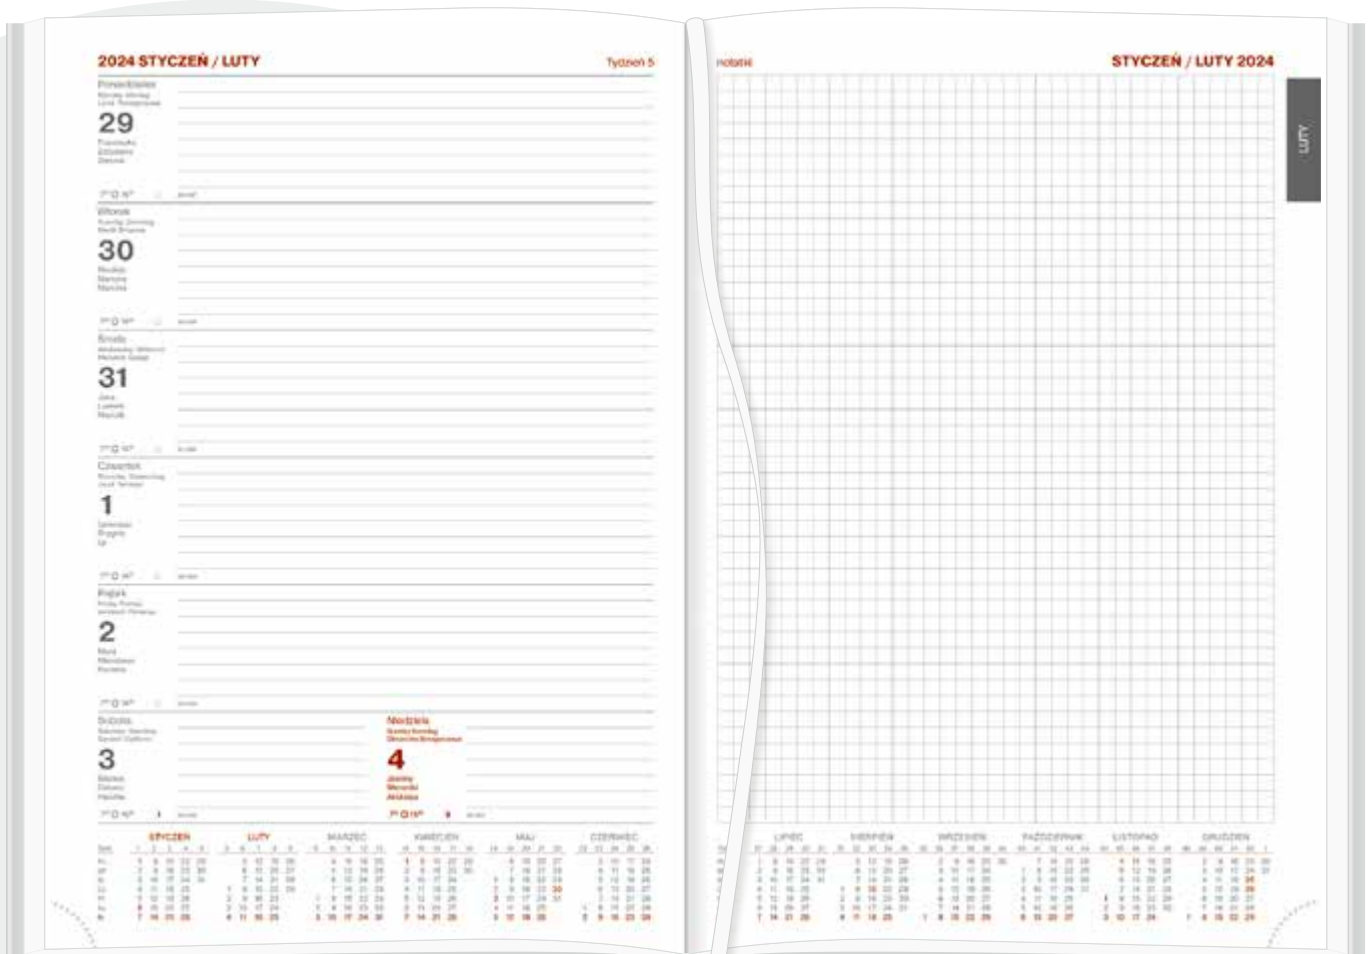

Kalendarz tygodniowy A4 z notesem **A4TNB**

ILOŚĆ STRON

148

TASIEMKA

biała

WYMIARY BLOKU

200 × 294 mm

REGISTRY

nadrukowane

PAPIER

biały, 70 g/m²

NAROŻNIKI

perforowane

KALENDARZ ZAWIERA

- kalendarium w językach: PL, GB, D, F, RUS
- fazy Księżyca, wschody i zachody Słońca
- kalendarium 2023, 2024, 2025
- plan roku 2024, 2025
- plan urlopów
- ważne rocznice, urodziny, imieniny
- ważniejsze instytucje państwowe i urzędy centralne
- nr kierunkowe połączeń telefonicznych w Polsce
- nr międzynarodowych połączeń telefonicznych
- odległości pomiędzy ważniejszymi miejscowościami
- odległości między stolicami europejskimi
- mapa administracyjno-drogowa Polski
- przydatne informacje dla kierowców
- instrukcja pierwszej pomocy
- wspólne oświadczenie o zdarzeniu drogowym
- lotniska i porty lotnicze w Polsce
- dni wolne od pracy w wybranych krajach
- wybrane „długie weekendy” w 2024 roku
- tabela świąt ruchomych
- temperatury na świecie
- strefy czasowe
- tabele rozmiarów odzieży i miar obuwia
- poprawne nakrycie stołu
- daty imienin
- znaki zodiaku
- notes / skorowidz teled adresowy

OPCJA DODATKOWA

- kolorowe mapy krajów europejskich