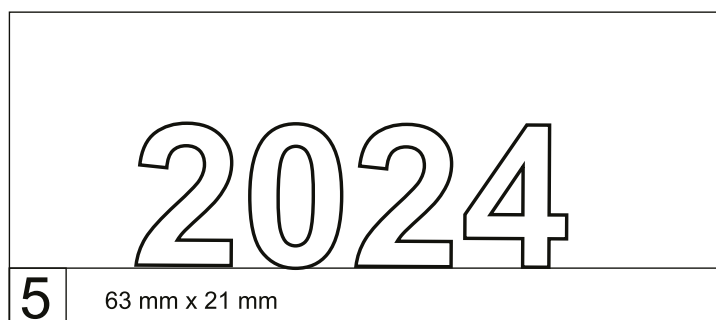

TŁOCZENIE NIESTANDARDOWEJ DATY