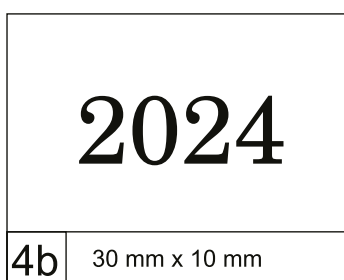

TŁOCZENIE NIESTANDARDOWEJ DATY