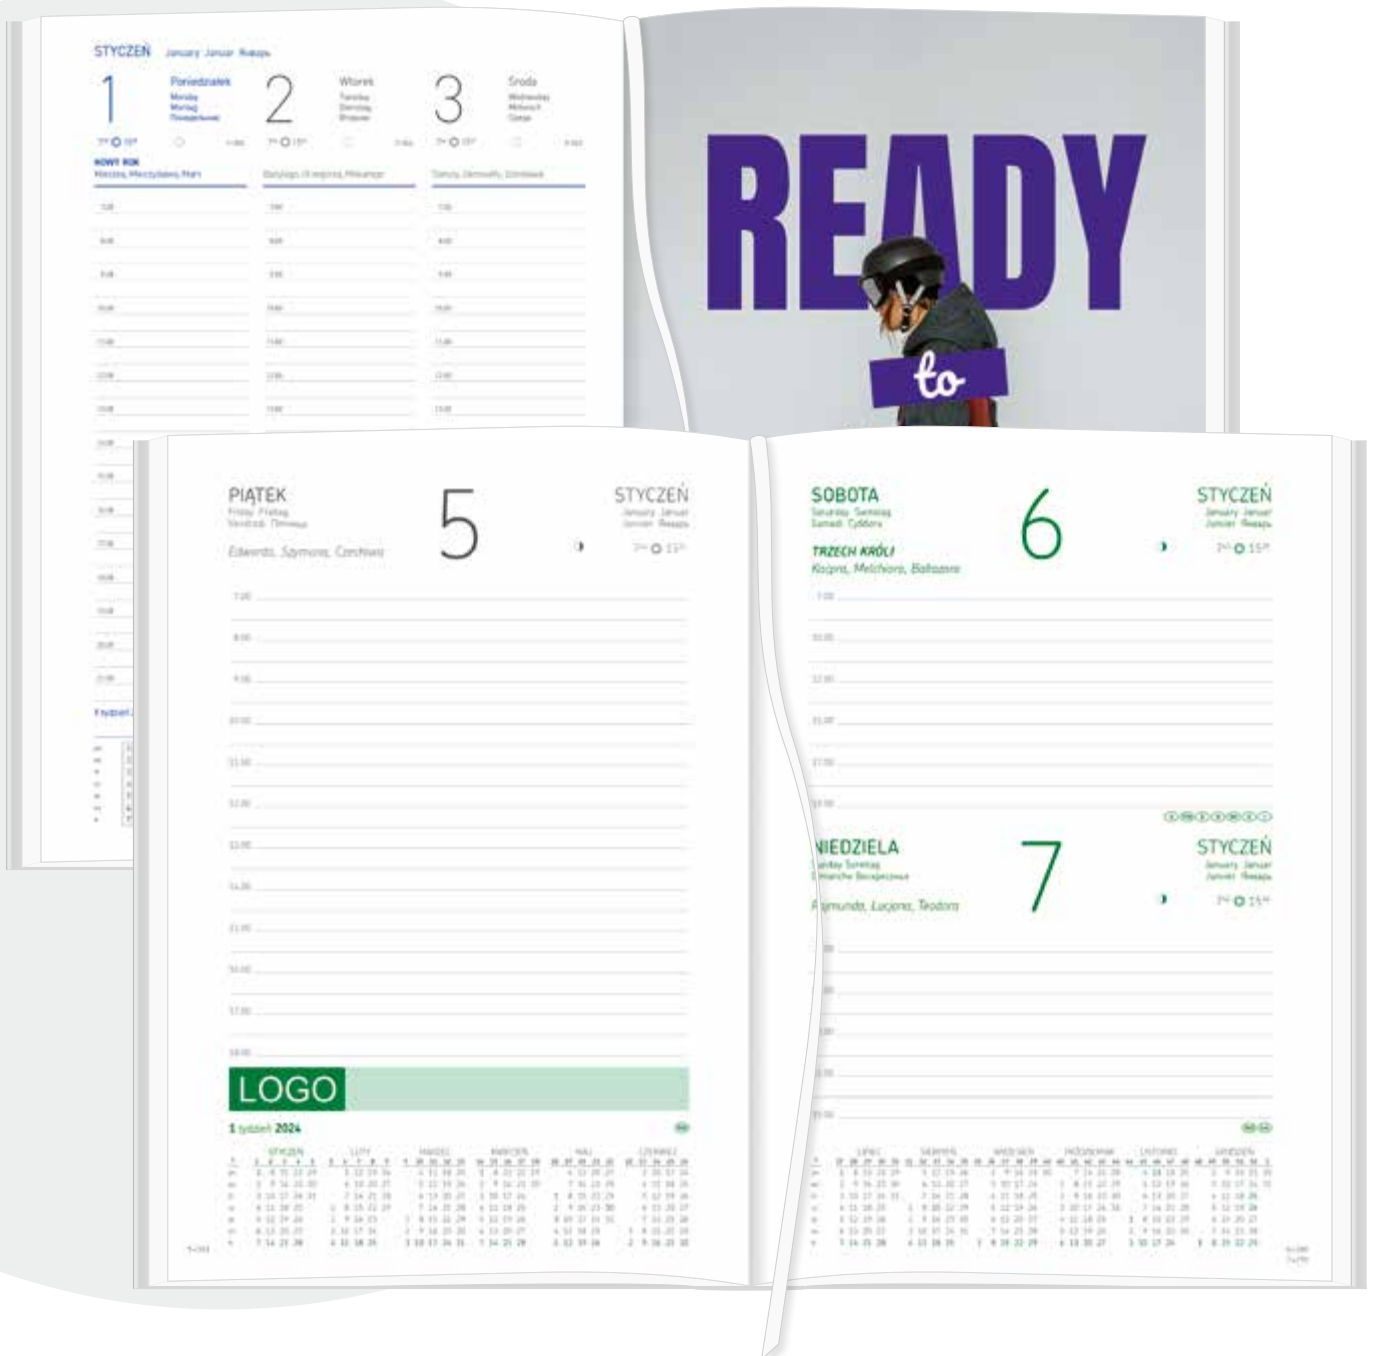

Bloki indywidualne

według projektu Klienta

ILOŚĆ STRON

odpowiednia dla wybranego formatu

WYMIARY BLOKU

od A4 do A5

PAPIER

biały, 70 g/m²

TASIEMKA

biała

MINIMUM LOGISTYCZNE: 100 szt.