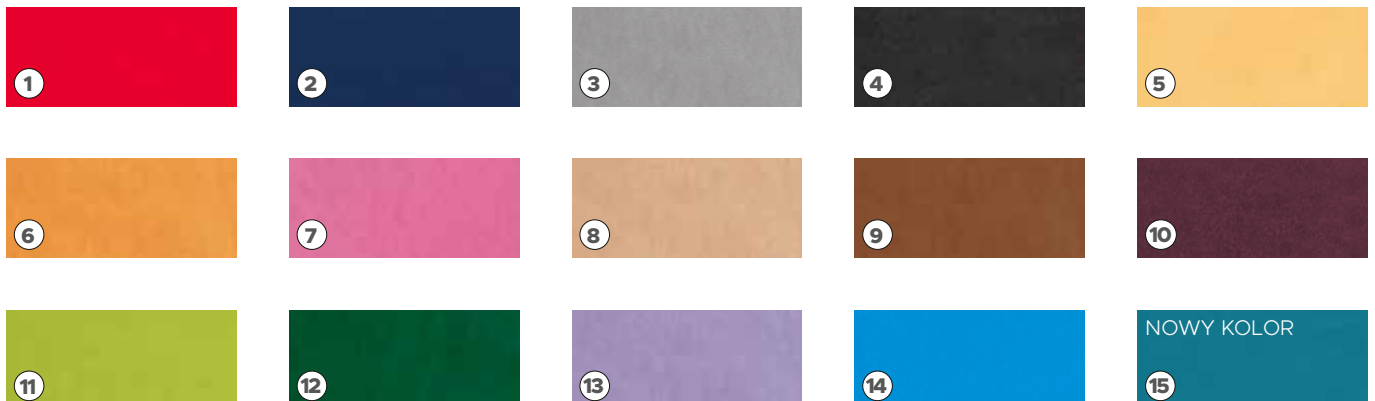

Z przyczyn niezależnych od wydawcy mogą wystąpić niewielkie różnice w odcieniach materiałów pokryciowych.

PRODUKT POLSKI