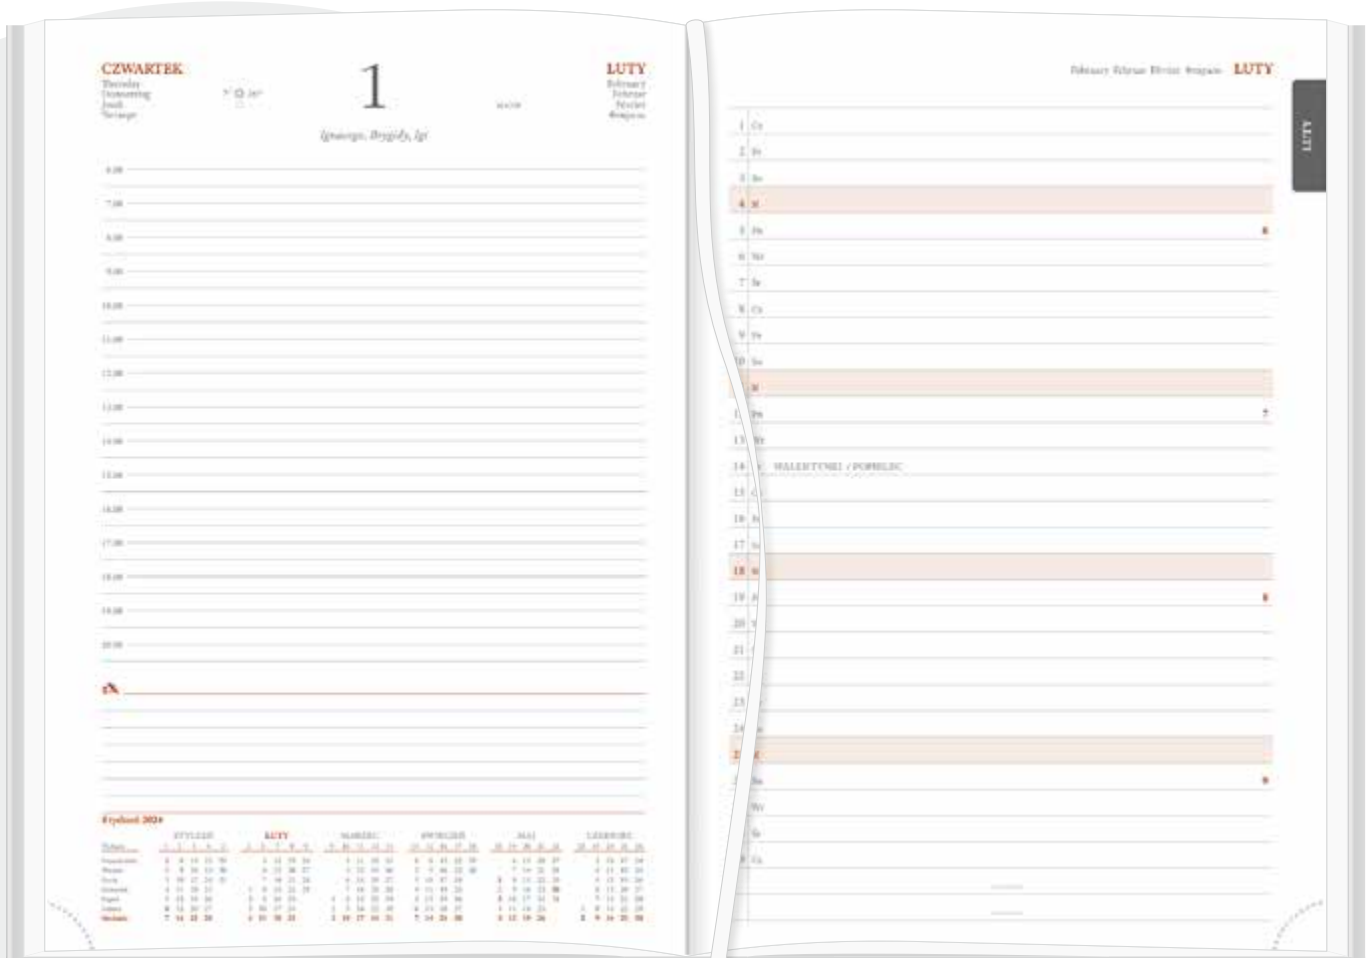

Kalendarz dzienny A4 **A4DB**

ILÓŚĆ STRON

416

TASIEMKA

biała

WYMIARY BLOKU

200 × 294 mm

REGISTRY

nadrukowane

PAPIER

biały, 70 g/m²

NAROŻNIKI

perforowane

KALENDARZ ZAWIERA

- kalendarium w językach: PL, GB, D, F, RUS
- fazy Księżyca, wschody i zachody Słońca
- kalendarium 2023, 2024, 2025
- plan roku 2024, 2025
- plan urlopów
- ważne rocznice, urodziny, imieniny
- ważniejsze instytucje państwowe i urzędy centralne
- nr kierunkowe połączeń telefonicznych w Polsce
- nr międzynarodowych połączeń telefonicznych
- odległości pomiędzy ważniejszymi miejscowościami
- odległości między stolicami europejskimi
- mapa administracyjno-drogowa Polski
- instrukcja pierwszej pomocy
- wspólne oświadczenie o zdarzeniu drogowym
- lotniska i porty lotnicze w Polsce
- dni wolne od pracy w wybranych krajach
- wybrane „długie weekendy” w 2024 roku
- tabela świąt ruchomych
- temperatury na świecie
- strefy czasowe
- tabele rozmiarów odzieży i miar obuwia
- poprawne nakrycie stołu
- notes / skorowidz teleadresowy
- kolorowe mapy krajów europejskich

PRODUKT POLSKI