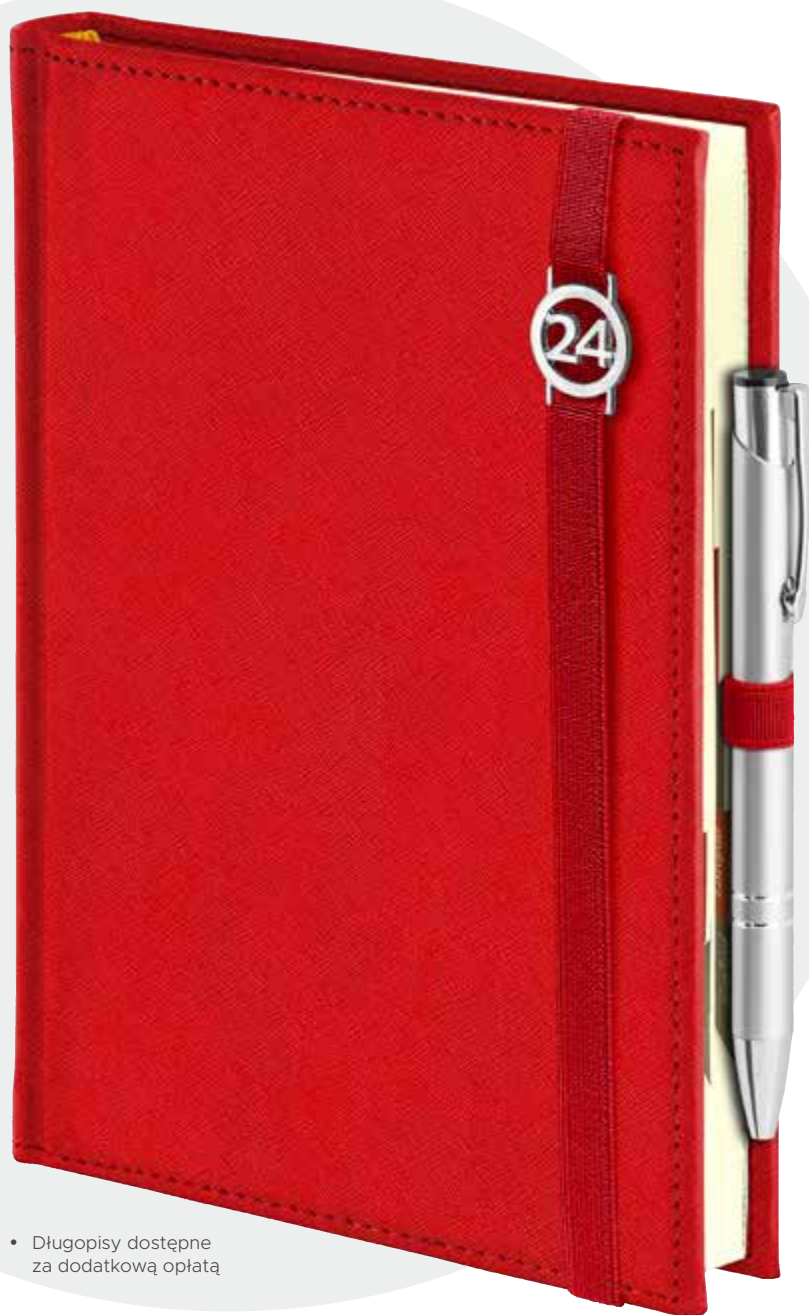

CROSS z gumką z ażurową datówką OPRAWA nr 204

• Długopisy dostępne za dodatkową opłatą