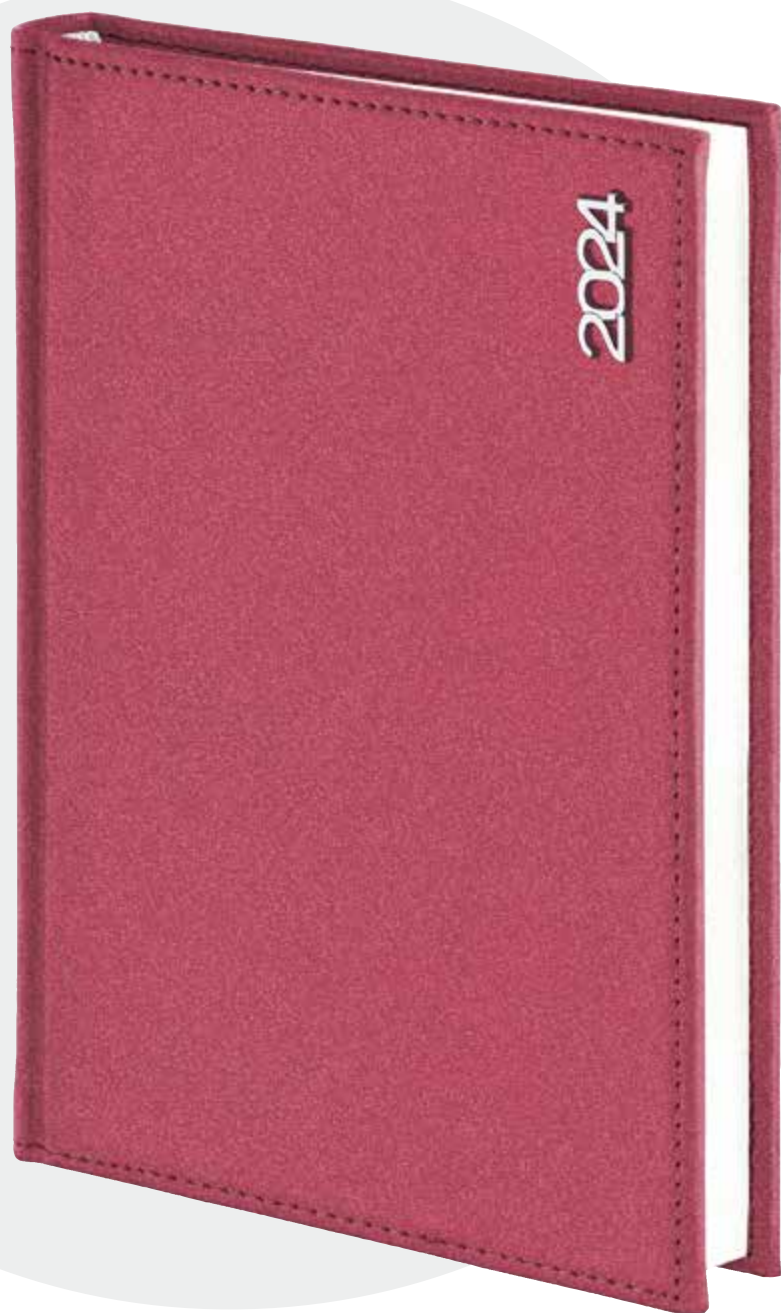

KRAFT z metalową datą 3D

OPRAWA nr **220**