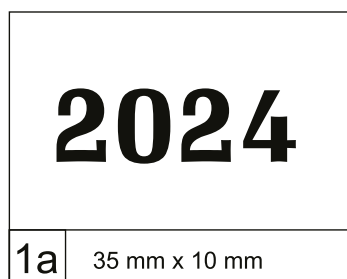

TŁOCZENIE NIESTANDARDOWEJ DATY