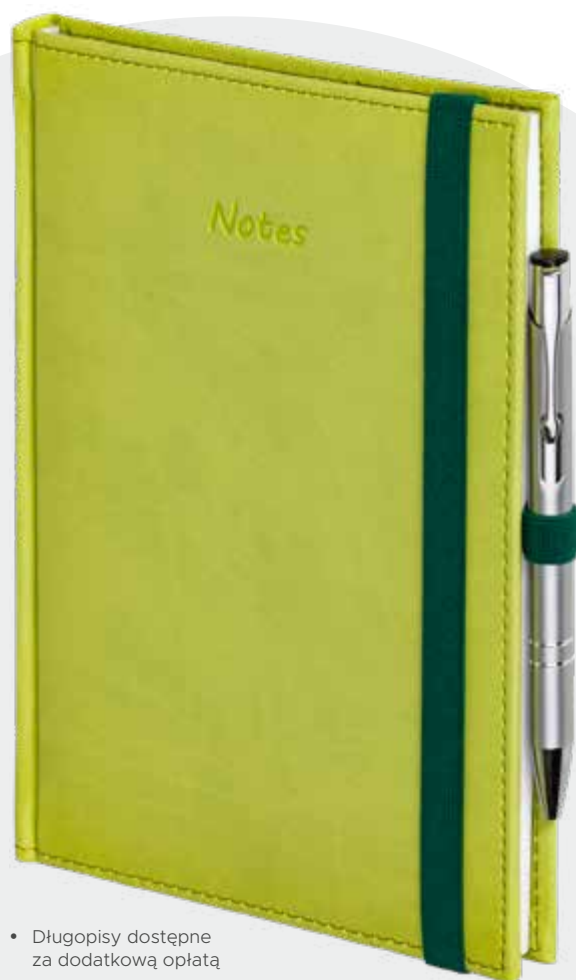

nr kat. **NA4L**

NOTATNIKI A5

- Długopisy dostępne za dodatkową opłatą

- tłoczenie teremiczne

- SigmaChrome

- metal 3D

nr kat. **NA5K**

nr kat. **NA5L**