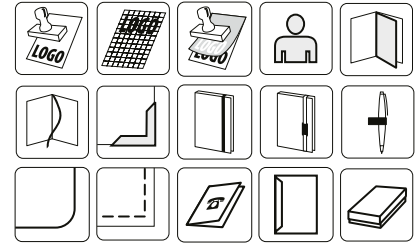

UZUPELNIENIA REKLAMOWE

KOLORY

- ① czerwony [Pantone 186C]
- ② granatowy [Pantone 282C]
- ③ szary [Pantone 424C]
- ④ czarny [Pantone 426C]
- ⑤ żółty [Pantone 1225C]
- ⑥ pomarańczowy [Pantone 152C]
- ⑦ różowy [Pantone 204C]
- ⑧ beżowy [Pantone warm gray 9C]
- ⑨ brązowy [Pantone 4635C]
- ⑩ bordowy [Pantone 1817C]
- ⑪ seledynowy [Pantone 390C]
- ⑫ zielony [Pantone 3305C]
- ⑬ fioletowy [Pantone 2715C]
- ⑭ niebieski [Pantone 2925C]
- ⑮ turkusowy [Pantone 3025C]

MINIMUM LOGISTYCZNE: 20 szt. z koloru