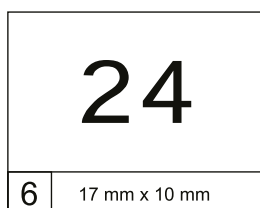

TŁOCZENIE NIESTANDARDOWEJ DATY