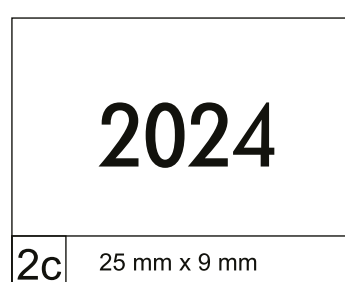

TŁOCZENIE NIESTANDARDOWEJ DATY