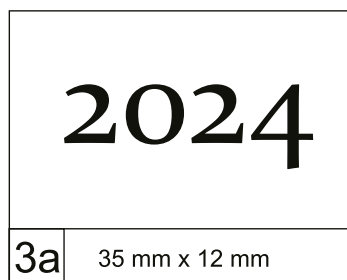

TŁOCZENIE NIESTANDARDOWEJ DATY