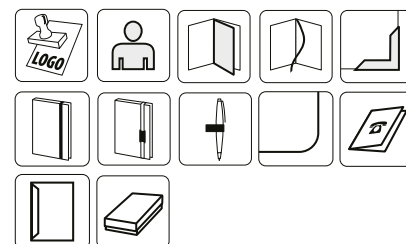

MINIMUM LOGISTYCZNE: 20 szt. z koloru

ALUMINIUM

OPRAWA nr 213

UZUPELNIENIA REKLAMOWE

KOLORY

- ① granatowy [Pantone 282C]
- ② srebrny [Pantone 430C]
- ③ czarny [Pantone 419C]

MINIMUM LOGISTYCZNE: 20 szt. z koloru