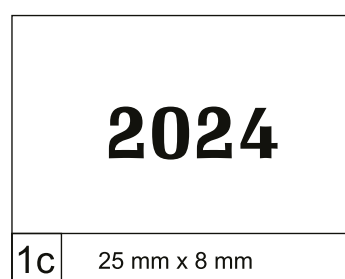

TŁOCZENIE NIESTANDARDOWEJ DATY