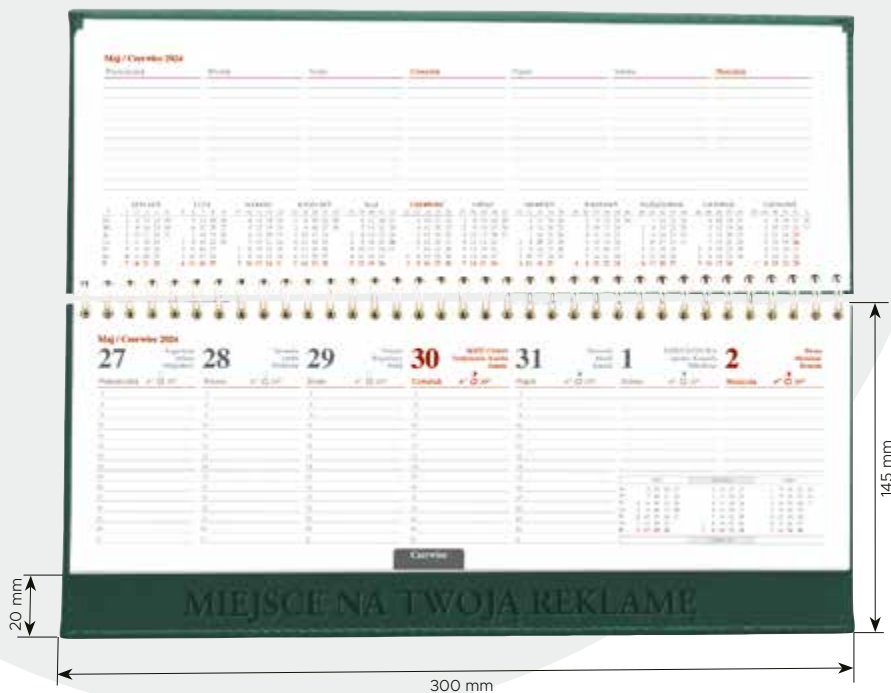

TERMINARZ LEŻĄCY W OPRAWIE NEBRASKA

nr kat. **KB047NB**

SPECYFIKACJA

ilość stron: **122**

papier: **biały 70 g/m²**

kalendrium: **296 × 102 mm**

opakowanie zbiorcze: **11 szt.**

UZUPEŁNIENIA REKLAMOWE

KOLORY

- ① czerwony [Pantone 187C]
- ② granatowy [Pantone 281C]
- ③ szary [Pantone 432C]
- ④ czarny [Pantone 419C]
- ⑤ pomarańczowy [Pantone 158C]
- ⑥ bordowy [Pantone 195C]
- ⑦ brązowy [Pantone 175C]
- ⑧ czekoladowy [Pantone 4975C]
- ⑨ seledynowy [Pantone 361C]
- ⑩ zielony [Pantone 3308C]