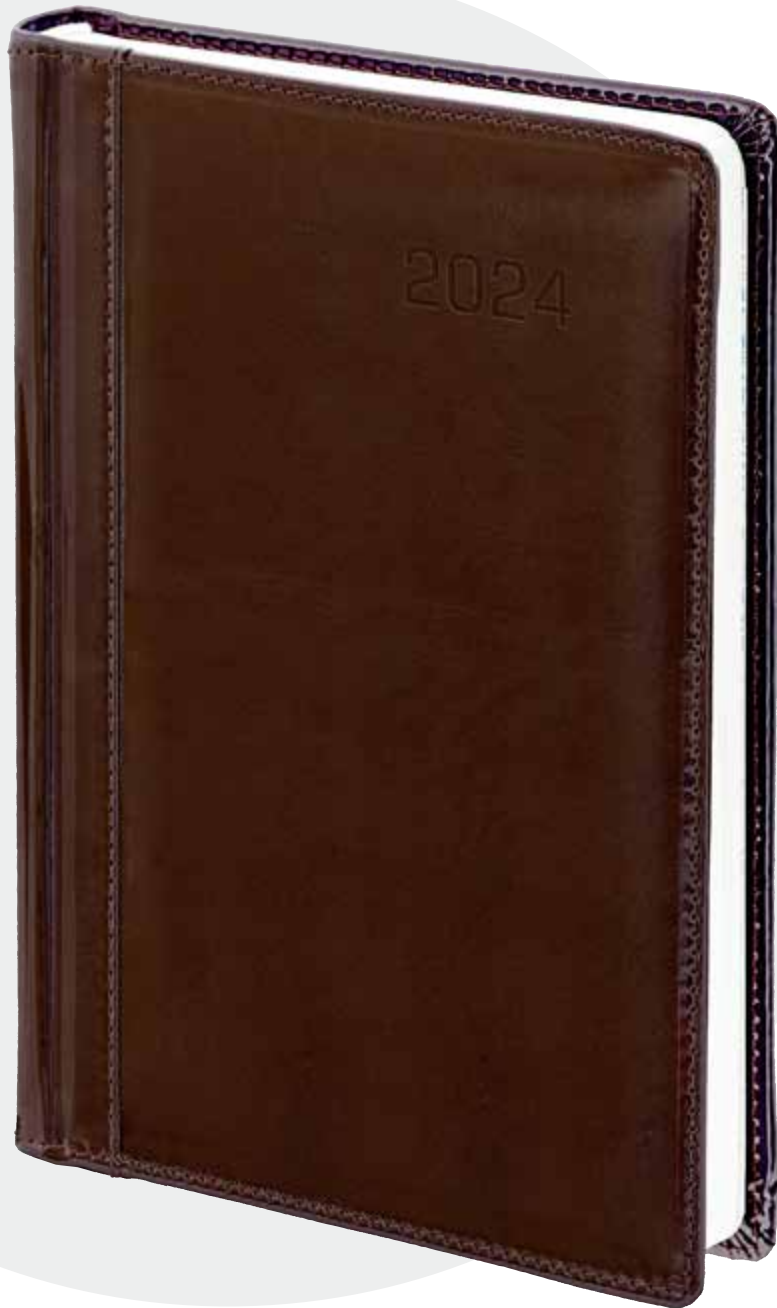

SKÓRA NATURALNA Bondo

półmat

OPRAWA nr **201**