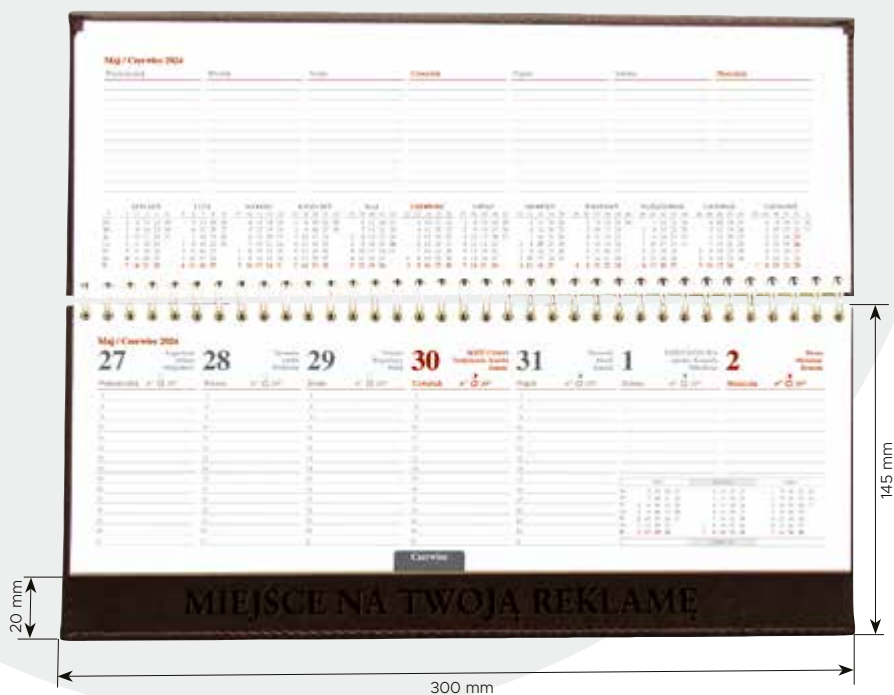

TERMINARZ LEŻĄCY W OPRAWIE VIVELLA