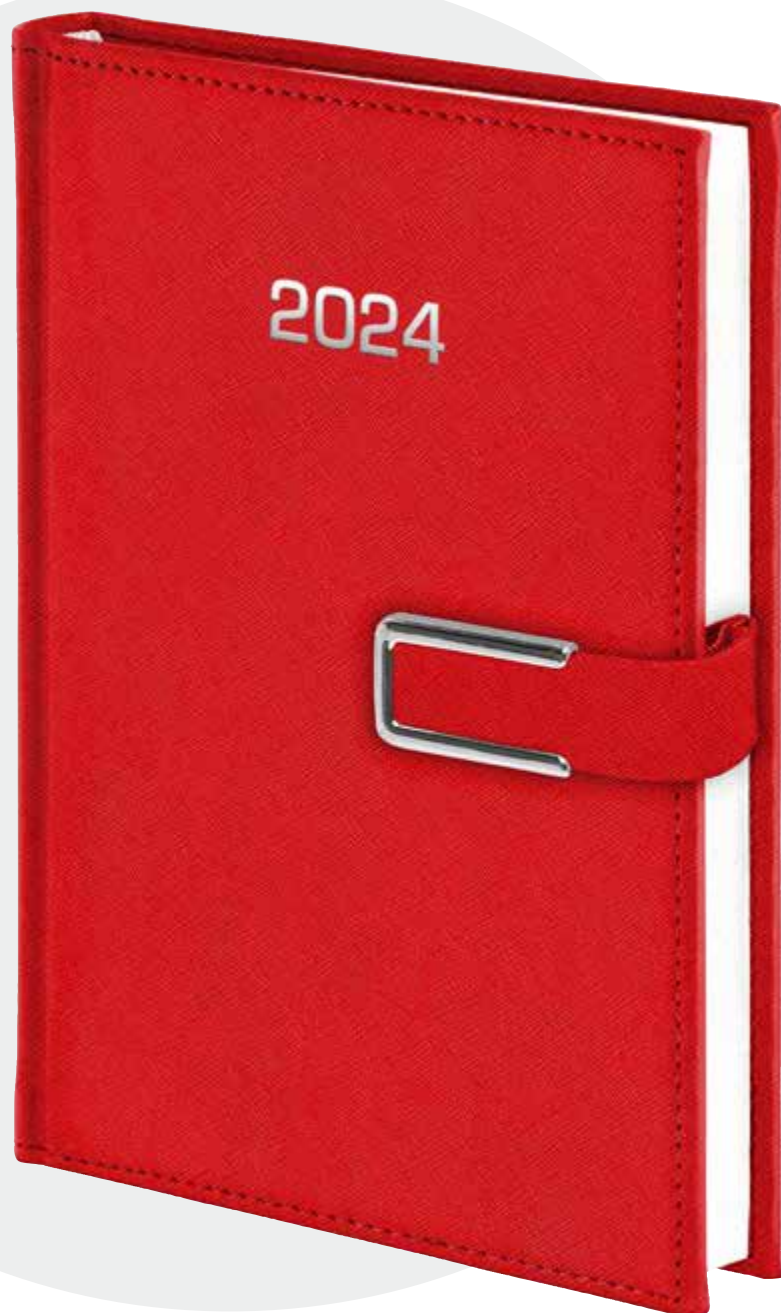

CROSS z metalowym zapięciem

OPRAWA nr **207**