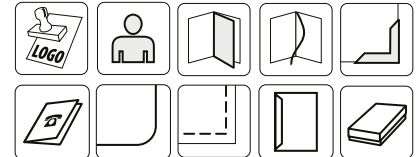

UZUPELNIENIA REKLAMOWE

KOLORY

1. 1 czerwony [Pantone 186C]
   gumka czerwona
2. 2 granatowy [Pantone 539C]
   gumka granatowa
3. 3 srebrny [Pantone 431C]
   gumka szara
4. 4 czarny [Pantone 419C]
   gumka czarna