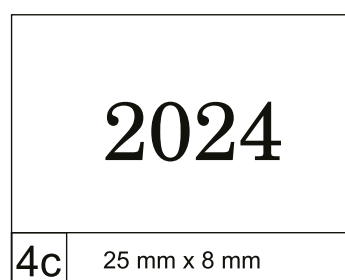

TŁOCZENIE NIESTANDARDOWEJ DATY