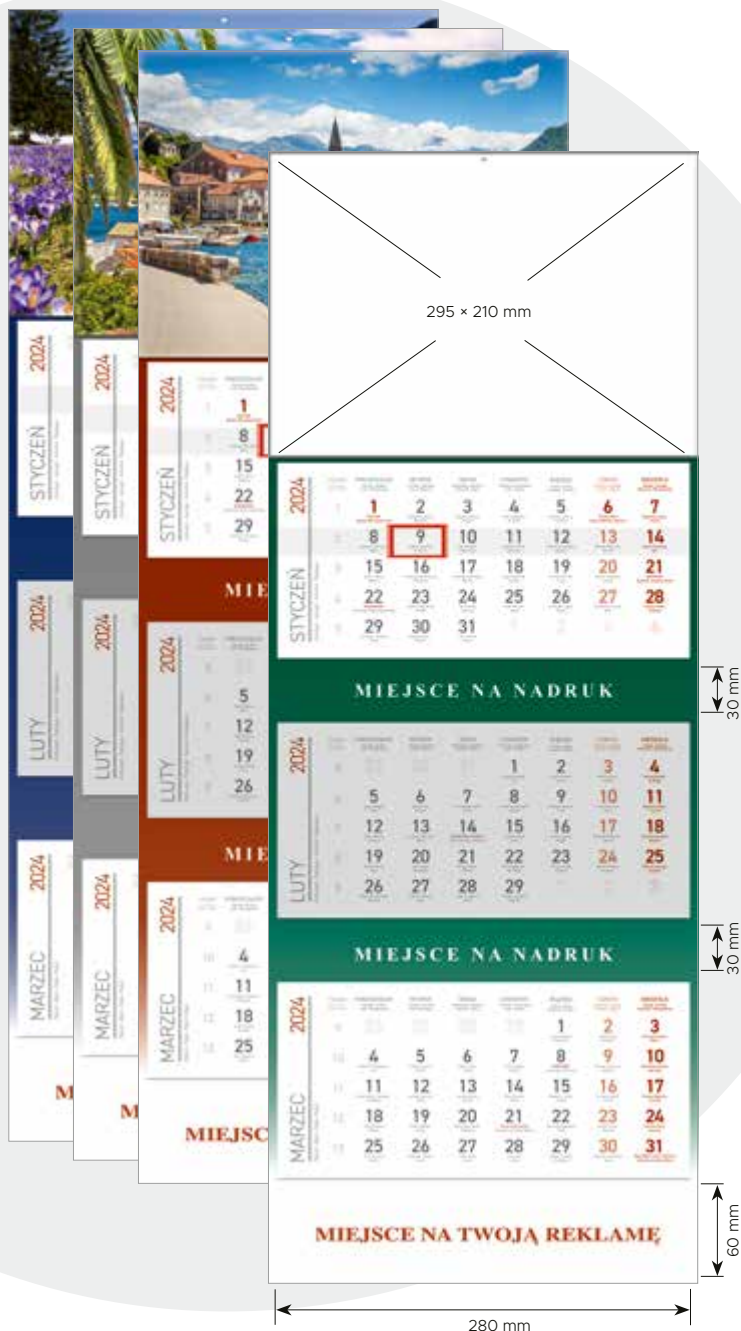

KALENDARZ TRÓJDZIELNY

nr kat. **KB055B**

SPECYFIKACJA

wymiary kalendarza: **776x295 mm**

KALENDARIUM

ilość kart: **3 × 12**

papier: **biały 70 g/m²**

wymiary: **134 × 282 mm**

PLECKI

karton 300 g/m²

wymiary: **566 × 295 mm**

GŁÓWKA

papier kredowy 150 g/m²

wymiary: **210 × 295 mm**

uszlachetnienia: **lakier UV**

wypełnienie teksturą falistą

opakowanie zbiorcze: **18 szt.**

UZUPEŁNIENIA REKLAMOWE

MINIMUM LOGISTYCZNE: 1 szt.