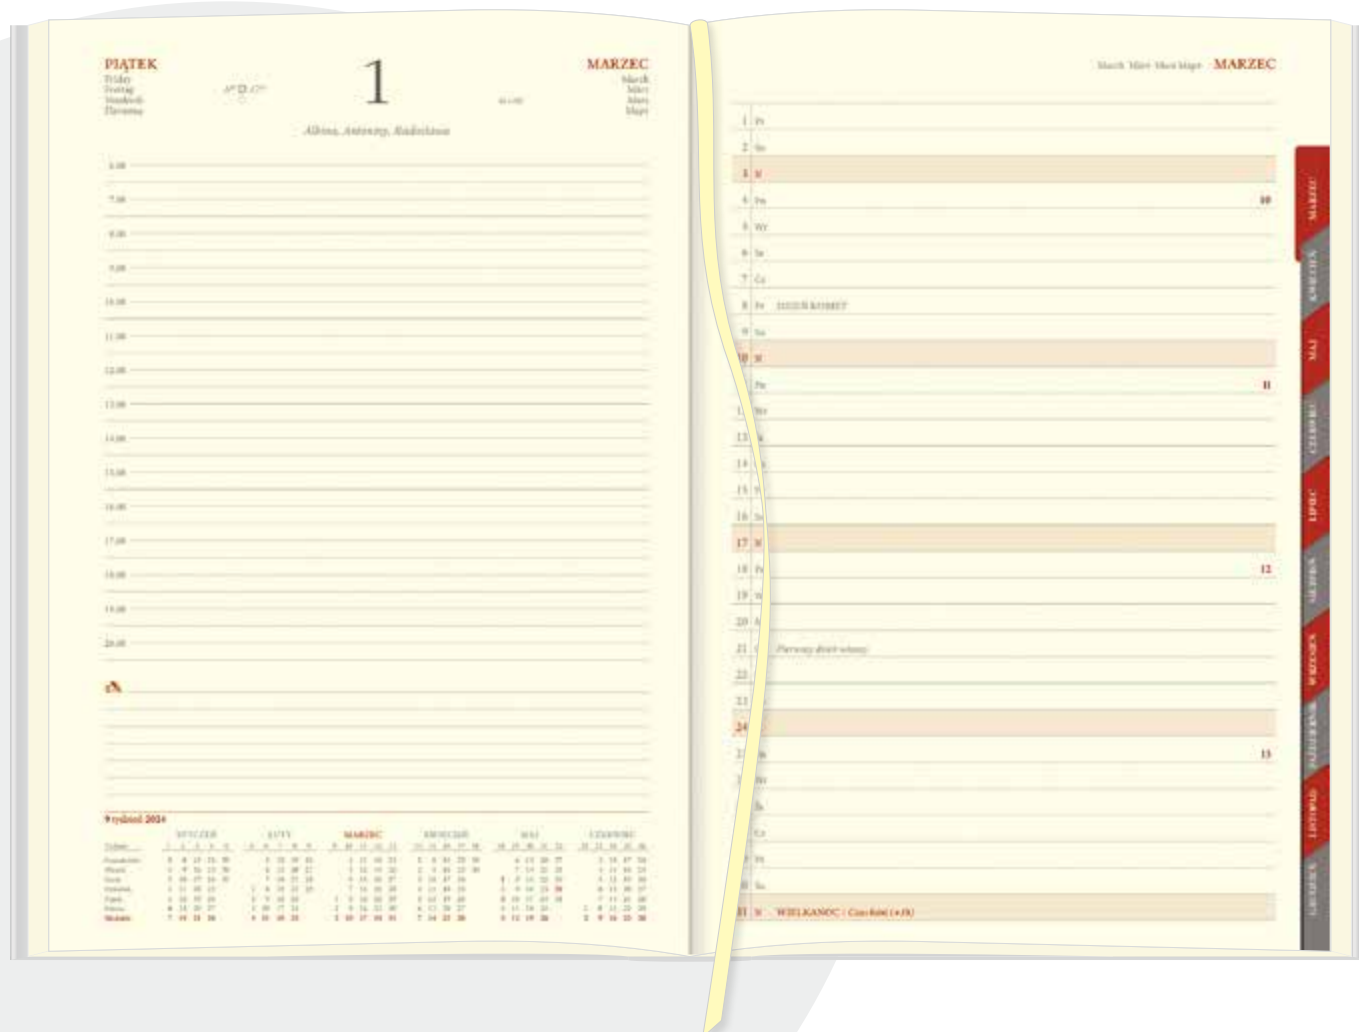

Kalendarz dzienny A4 **A4DRK**

ILOŚĆ STRON

416

TASIEMKA

żółta

WYMIARY BLOKU

200 × 294 mm

REGISTRY

wycinane

PAPIER

kremowy, 70 g/m²

KALENDARZ ZAWIERA

- kalendarium w językach: PL, GB, D, F, RUS
- fazy Księżyca, wschody i zachody Słońca
- kalendarium 2023, 2024, 2025
- plan roku 2024, 2025
- plan urlopów
- ważne rocznice, urodziny, imieniny
- ważniejsze instytucje państwowe i urzędy centralne
- nr kierunkowe połączeń telefonicznych w Polsce
- nr międzynarodowych połączeń telefonicznych
- odległości pomiędzy ważniejszymi miejscowościami
- odległości między stolicami europejskimi
- mapa administracyjno-drogowa Polski
- instrukcja pierwszej pomocy
- wspólne oświadczenie o zdarzeniu drogowym
- lotniska i porty lotnicze w Polsce
- dni wolne od pracy w wybranych krajach
- wybrane „długie weekendy” w 2024 roku
- tabela świąt ruchomych
- temperatury na świecie
- strefy czasowe
- tabele rozmiarów odzieży i miar obuwia
- poprawne nakrycie stołu
- notes / skorowidz teleadresowy
- kolorowe mapy krajów europejskich