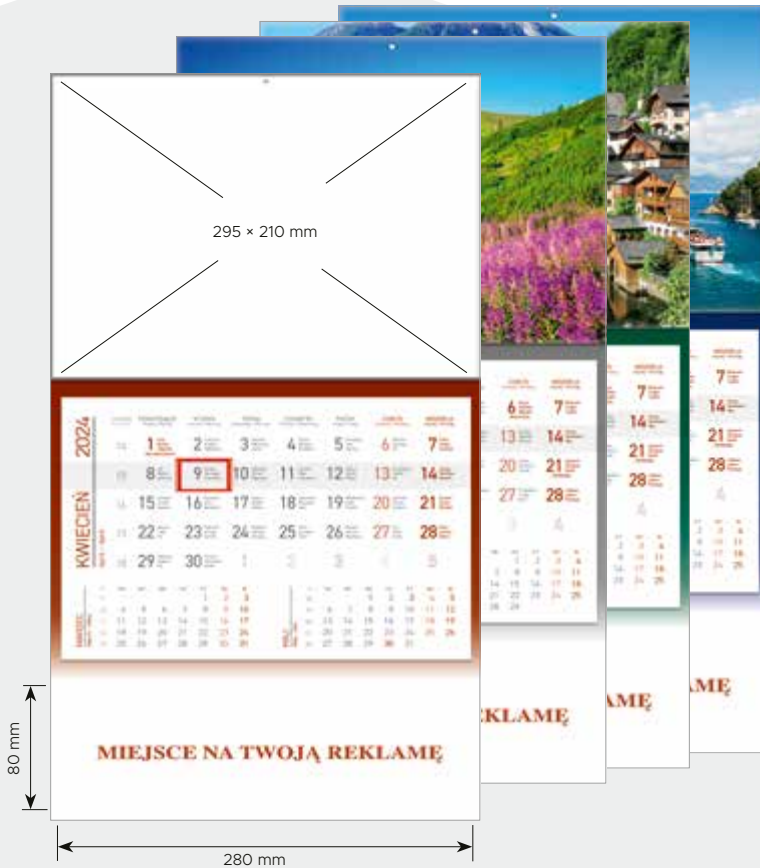

MINIMUM LOGISTYCZNE: 1 szt.

OFERUJEMY RÓWNIEŻ

- kalendarze z indywidualną główką
- kalendarze z indywidualnymi pleckami

KALENDARZ PLAKIETKA

nr kat. **KB059**

SPECYFIKACJA

ilość stron: **1**

papier **kredowy 215 g/m²**