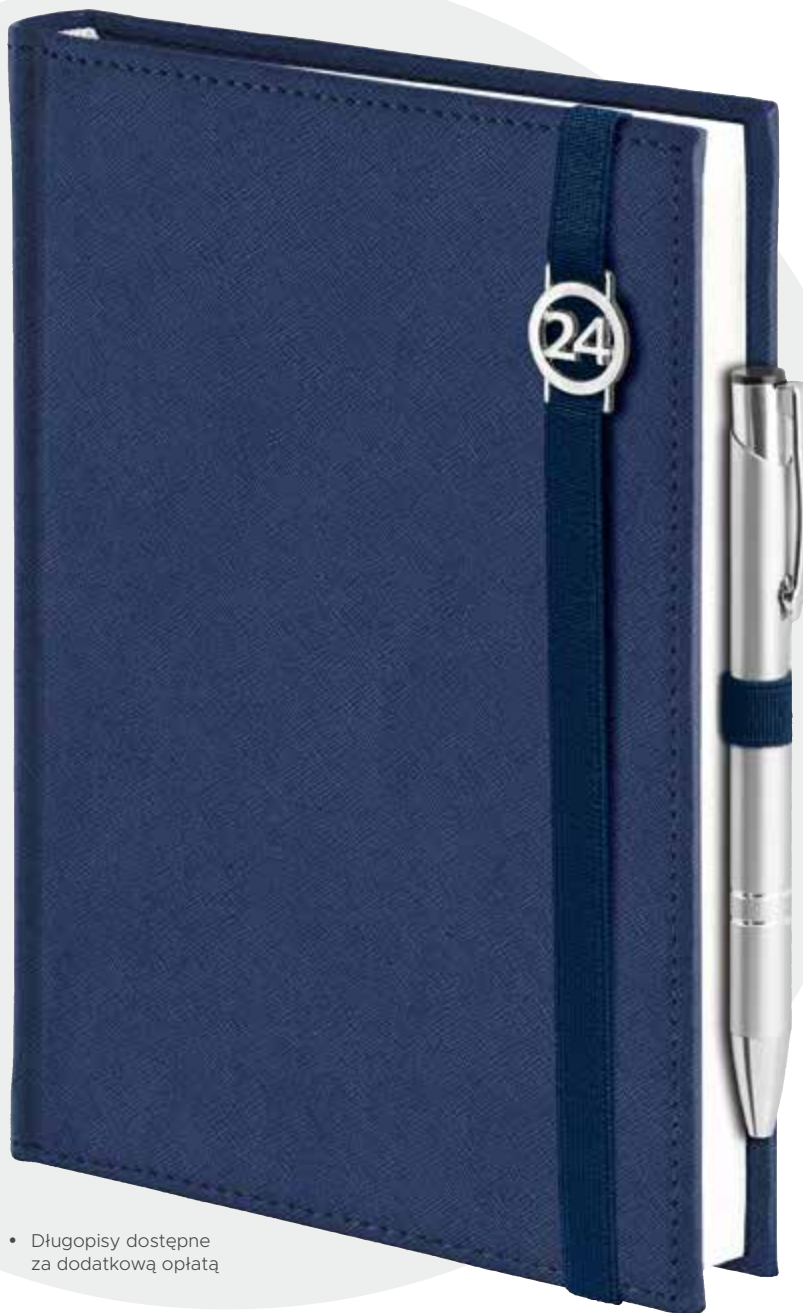

CROSS z gumką z ażurową datówką OPRAWA nr **204**

- Długopisy dostępne za dodatkową opłatą