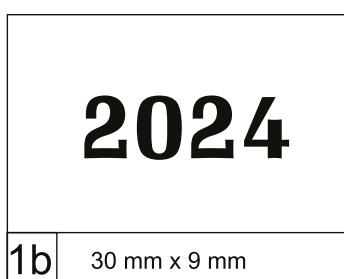

TŁOCZENIE NIESTANDARDOWEJ DATY