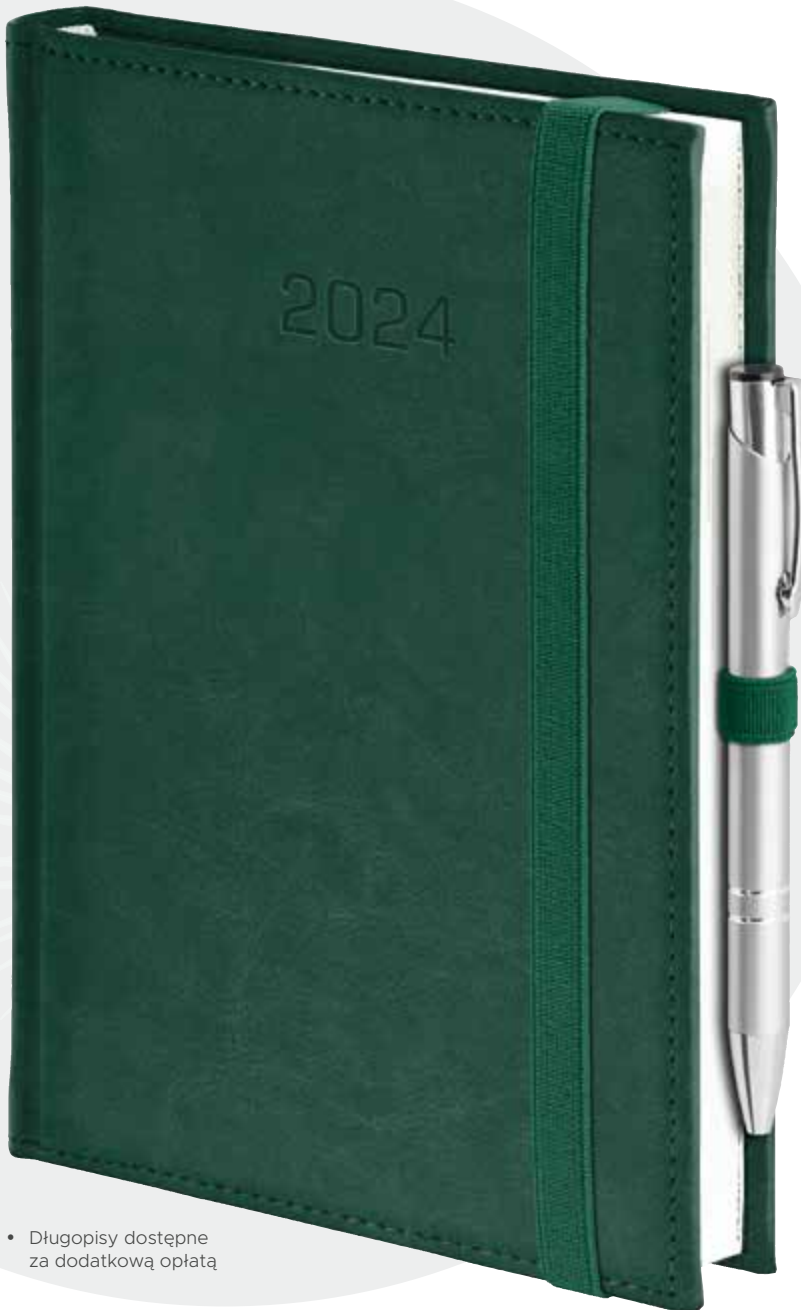

NEBRASKA z gumką

OPRAWA nr **211**

• Długopisy dostępne za dodatkową opłatą