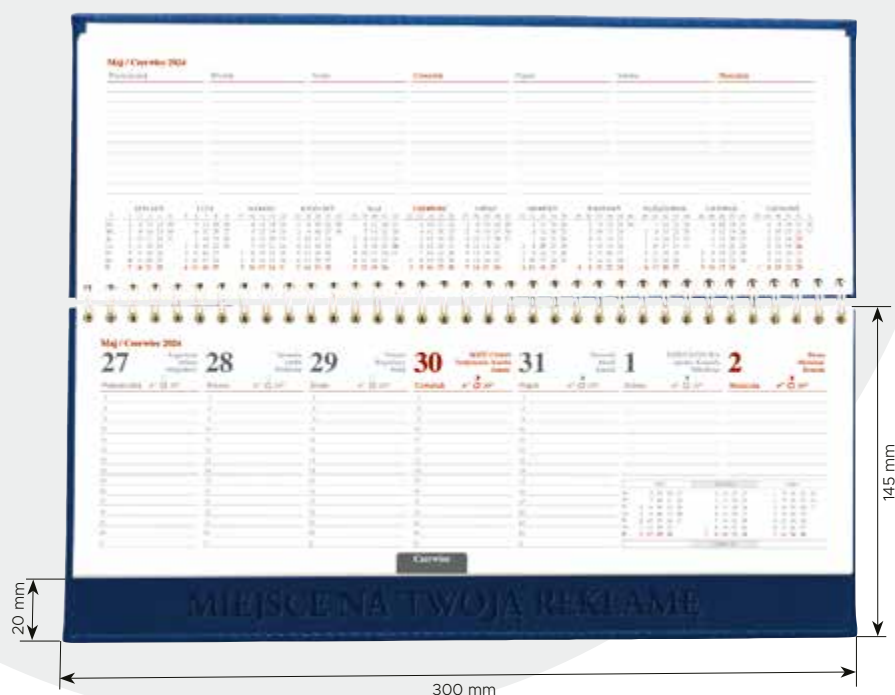

- kalendarium PL 2024
- miesiąc bieżący, poprzedni i następny
- numeracja tygodni
- daty imienin
- daty świąt
- miejsce na notatki

MINIMUM LOGISTYCZNE: 100 szt.

TERMINARZ LEŻĄCY W OPRAWIE VIVELLA

MINIMUM LOGISTYCZNE: 1 szt.