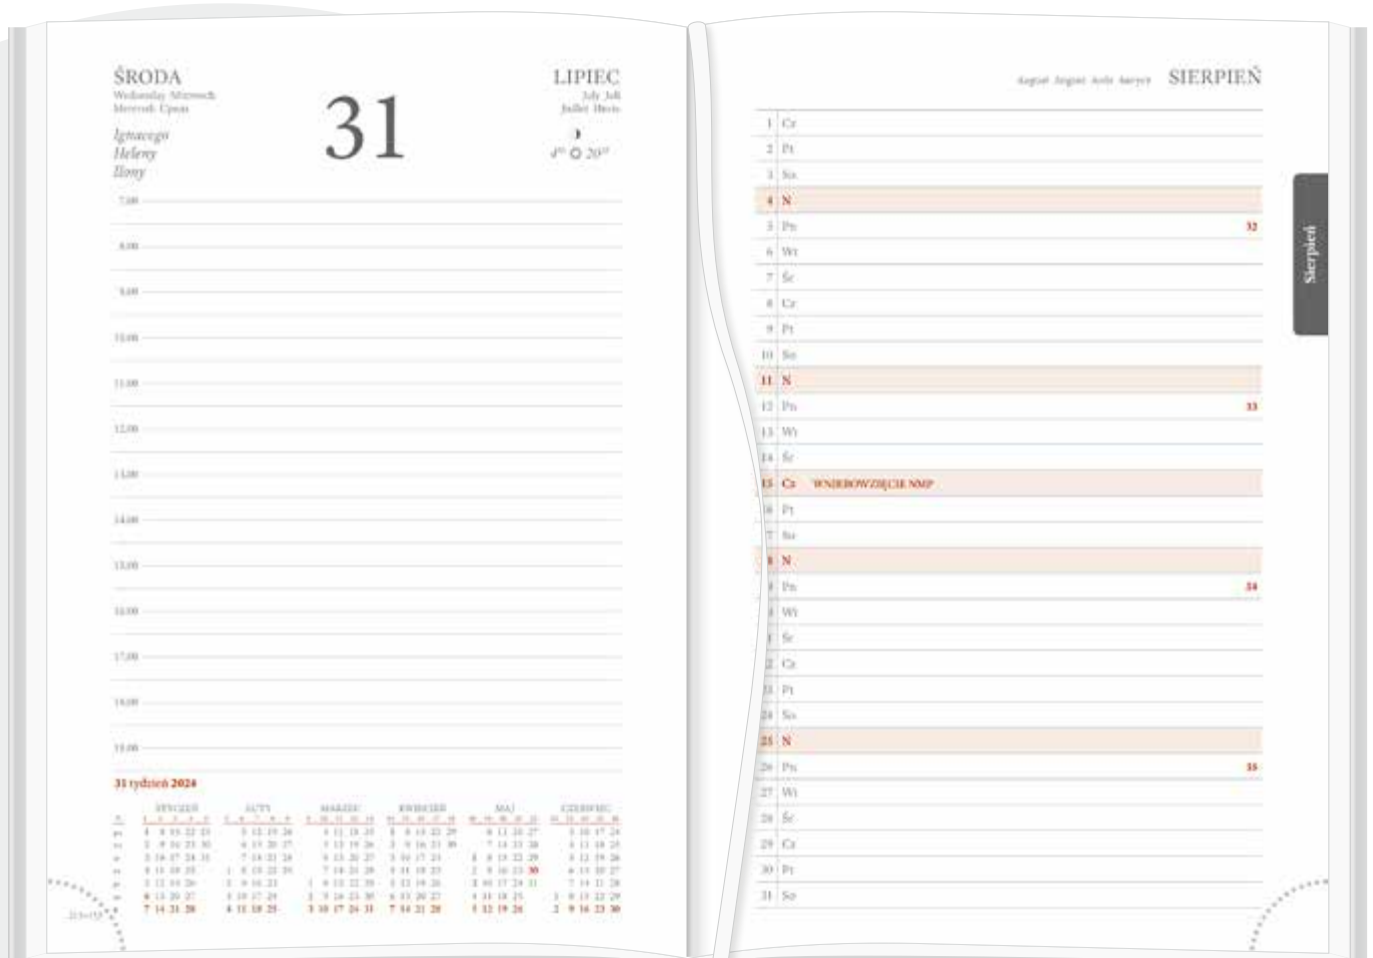

Kalendarz dzienny A5 **A5DB**

IŁOŚĆ STRON

392

TASIEMKA

biała

WYMIARY BLOKU

143 × 204 mm

REGISTRY

nadrukowane

PAPIER

biały, 70 g/m²

NAROŻNIKI

perforowane

KALENDARZ ZAWIERA

- kalendarium w językach: PL, GB, D, F, RUS
- fazy Księżyca, wschody i zachody Słońca
- kalendarium 2023, 2024, 2025
- plan roku 2024, 2025
- plan urlopów
- plan roczny
- ważne rocznice, urodziny, imieniny
- ważniejsze instytucje państwowe i urzędy centralne
- nr kierunkowe połączeń telefonicznych w Polsce
- nr międzynarodowych połączeń telefonicznych
- odległości pomiędzy ważniejszymi miejscowościami
- odległości między stolicami europejskimi
- mapa administracyjno-drogowa Polski
- przydatne informacje dla kierowców
- instrukcja pierwszej pomocy
- wspólne oświadczenie o zdarzeniu drogowym
- dni wolne od pracy w wybranych krajach
- wybrane „długie weekendy” w 2024 roku
- tabela świąt ruchomych
- przeliczniki miar długości, prędkości, temperatur
- temperatury na świecie
- strefy czasowe
- notes / skorowidz teleadresowy
- kolorowe mapy krajów europejskich