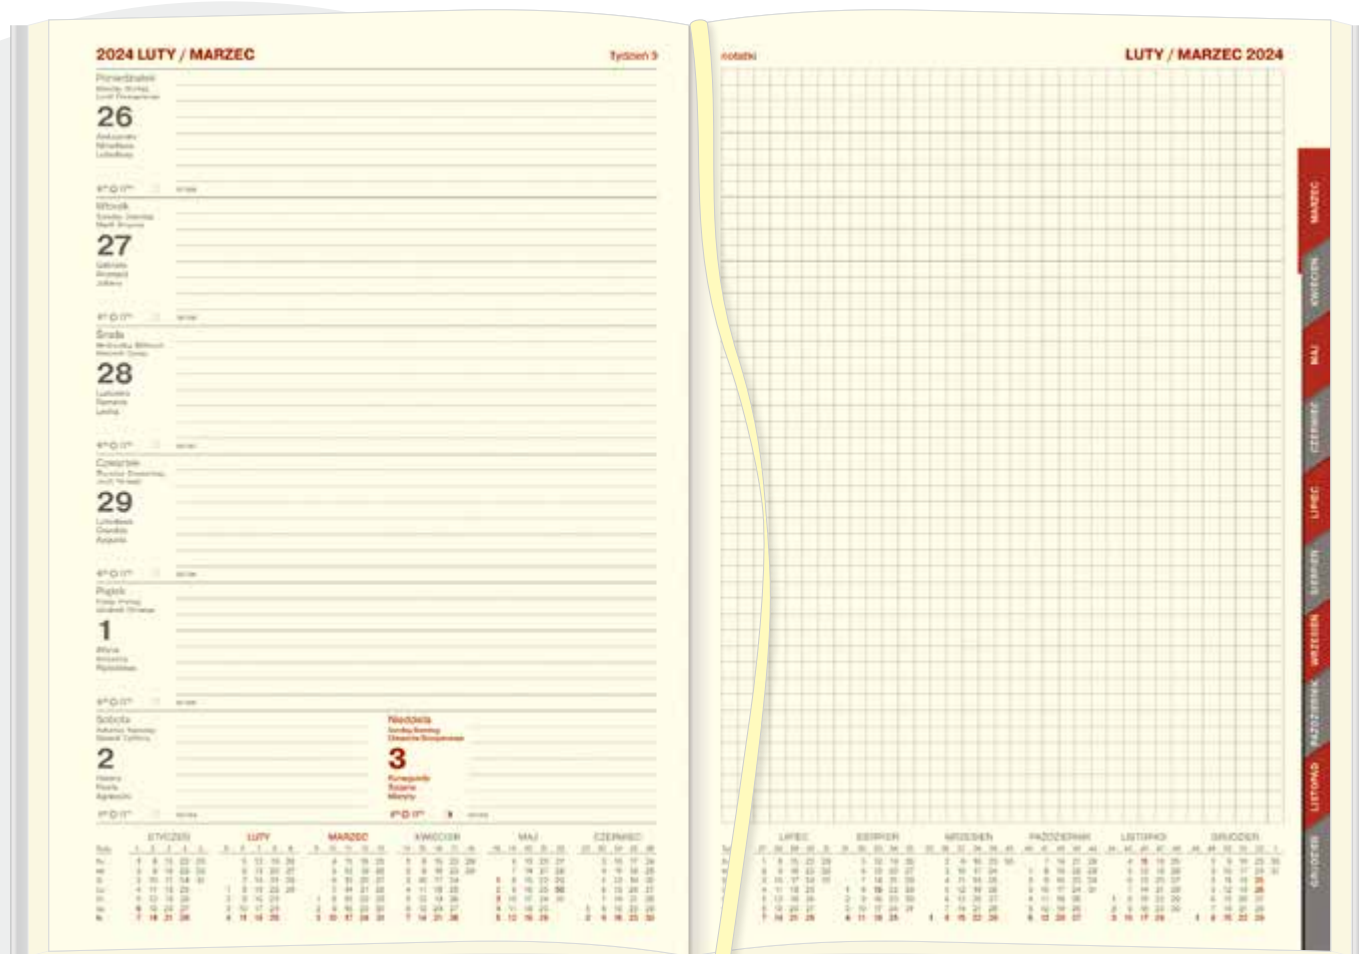

Kalendarz tygodniowy B5 z notesem **B5TNRK**

IŁOŚĆ STRON

148

TASIEMKA

żółta

WYMIARY BLOKU

164 × 236 mm

REGISTRY

wycinane

PAPIER

kremowy, 70 g/m²

KALENDARZ ZAWIERA

- kalendarium w językach: PL, GB, D, F, RUS
- fazy Księżyca, wschody i zachody Słońca
- kalendarium 2023, 2024, 2025
- plan roku 2024, 2025
- plan urlopów
- ważne rocznice, urodziny, imieniny
- ważniejsze instytucje państwowe i urzędy centralne
- nr kierunkowe połączeń telefonicznych w Polsce
- nr międzynarodowych połączeń telefonicznych
- odległości pomiędzy ważniejszymi miejscowościami
- odległości między stolicami europejskimi
- mapa administracyjno-drogowa Polski
- przydatne informacje dla kierowców
- instrukcja pierwszej pomocy
- wspólne oświadczenie o zdarzeniu drogowym
- lotniska i porty lotnicze w Polsce
- dni wolne od pracy w wybranych krajach
- wybrane „długie weekendy” w 2024 roku
- tabela świąt ruchomych
- temperatury na świecie
- strefy czasowe
- tabele rozmiarów odzieży i miar obuwia
- poprawne nakrycie stołu
- daty imienin
- znaki zodiaku
- notes / skorowidz teleadresowy

OPCJA DODATKOWA

- kolorowe mapy krajów europejskich