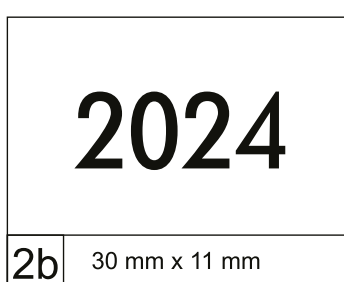

TŁOCZENIE NIESTANDARDOWEJ DATY