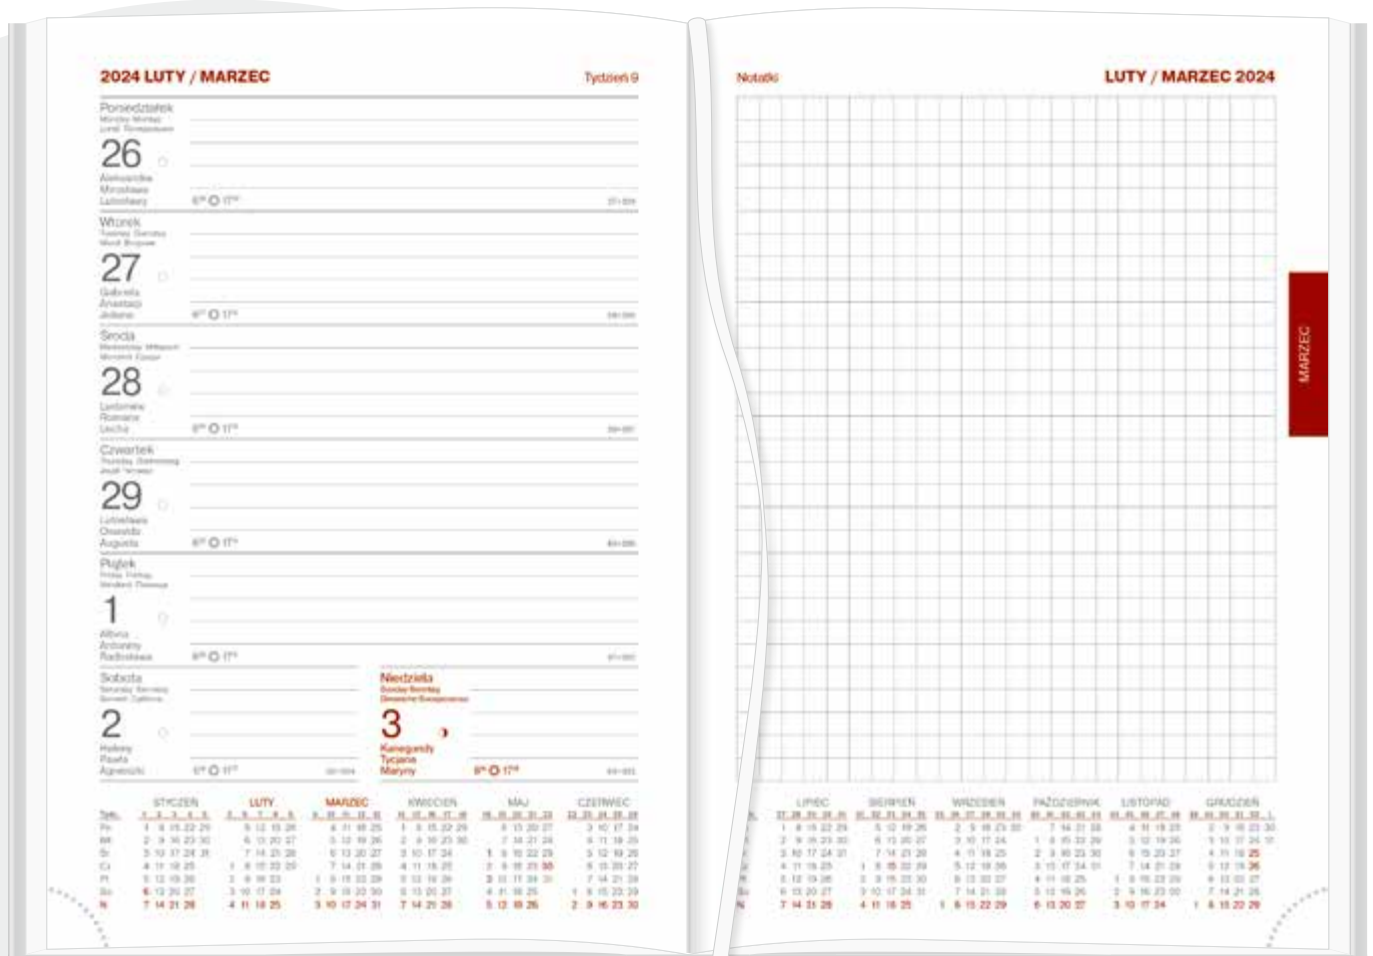

Kalendarz tygodniowy A5 z notesem **A5TNB**

IŁOŚĆ STRON

160

TASIEMKA

biała

WYMIARY BLOKU

143 × 204 mm

REGISTRY

nadrukowane

PAPIER

biały, 70 g/m²

NAROŻNIKI

perforowane

KALENDARZ ZAWIERA

- kalendarium w językach: PL, GB, D, F, RUS
- fazy Księżyca, wschody i zachody Słońca
- kalendarium 2023, 2024, 2025
- plan roku 2024, 2025
- plan urlopów
- ważne rocznice, urodziny, imieniny
- ważniejsze instytucje państwowe i urzędy centralne
- nr kierunkowe połączeń telefonicznych w Polsce
- nr międzynarodowych połączeń telefonicznych
- odległości pomiędzy ważniejszymi miejscowościami
- odległości między stolicami europejskimi
- mapa administracyjno-drogowa Polski
- przydatne informacje dla kierowców
- instrukcja pierwszej pomocy
- wspólne oświadczenie o zdarzeniu drogowym
- lotniska i porty lotnicze w Polsce
- dni wolne od pracy w wybranych krajach
- wybrane „długie weekendy” w 2024 roku
- tabela świąt ruchomych
- temperatury na świecie
- strefy czasowe
- tabele rozmiarów odzieży i miar obuwia
- poprawne nakrycie stołu
- daty imienin
- znaki zodiaku
- notes / skorowidz teleadresowy

OPCJA DODATKOWA

- kolorowe mapy krajów europejskich