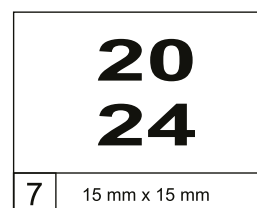

TŁOCZENIE NIESTANDARDOWEJ DATY