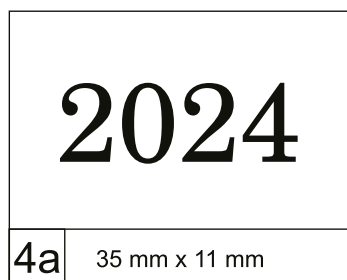

TŁOCZENIE NIESTANDARDOWEJ DATY