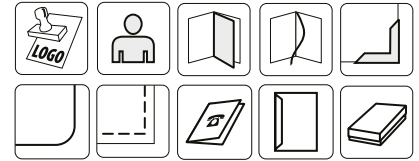

UZUPELNIENIA REKLAMOWE

KOLORY

- ① czerwony [Pantone 1797C]
- ② granatowy [Pantone 289C]
- ③ szary [Pantone 425C]
- ④ czarny [Pantone 419C]