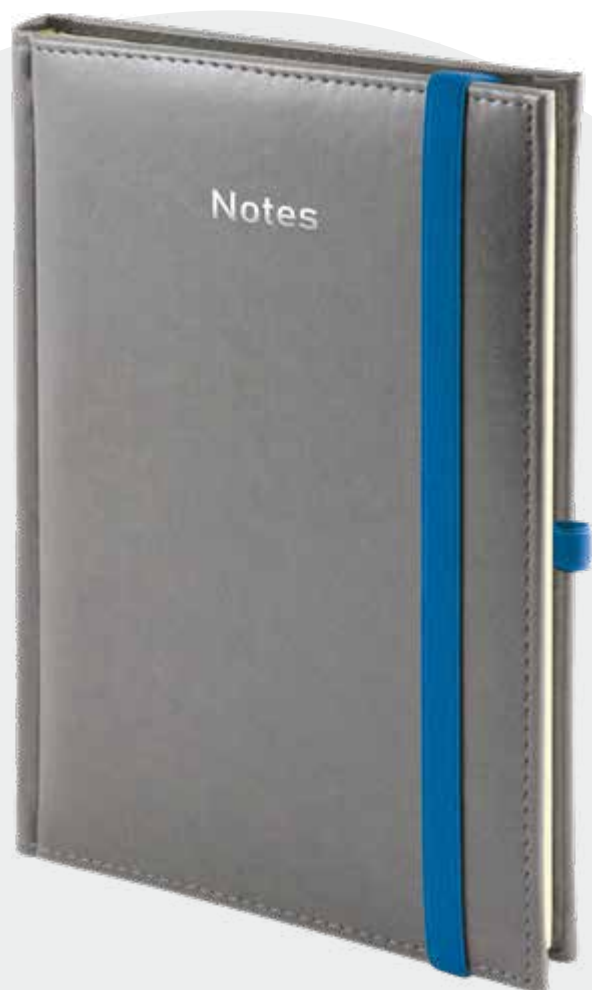

UZUPEŁNIENIA REKLAMOWE*

* dostępność w zależności
 od materiału pokryciowego

KOLORY

- **wszystkie** dostępne materiały pokryciowe

NOTATNIKI A4

SPECYFIKACJA

ilość stron: **160**
 blok: **200 × 294 mm**
 papier: **biały/kremowy 70 g/m²**
 zadruk: **w kratkę lub w linie**
 minimum logistyczne **20 szt.**