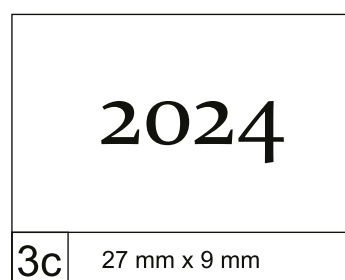

TŁOCZENIE NIESTANDARDOWEJ DATY