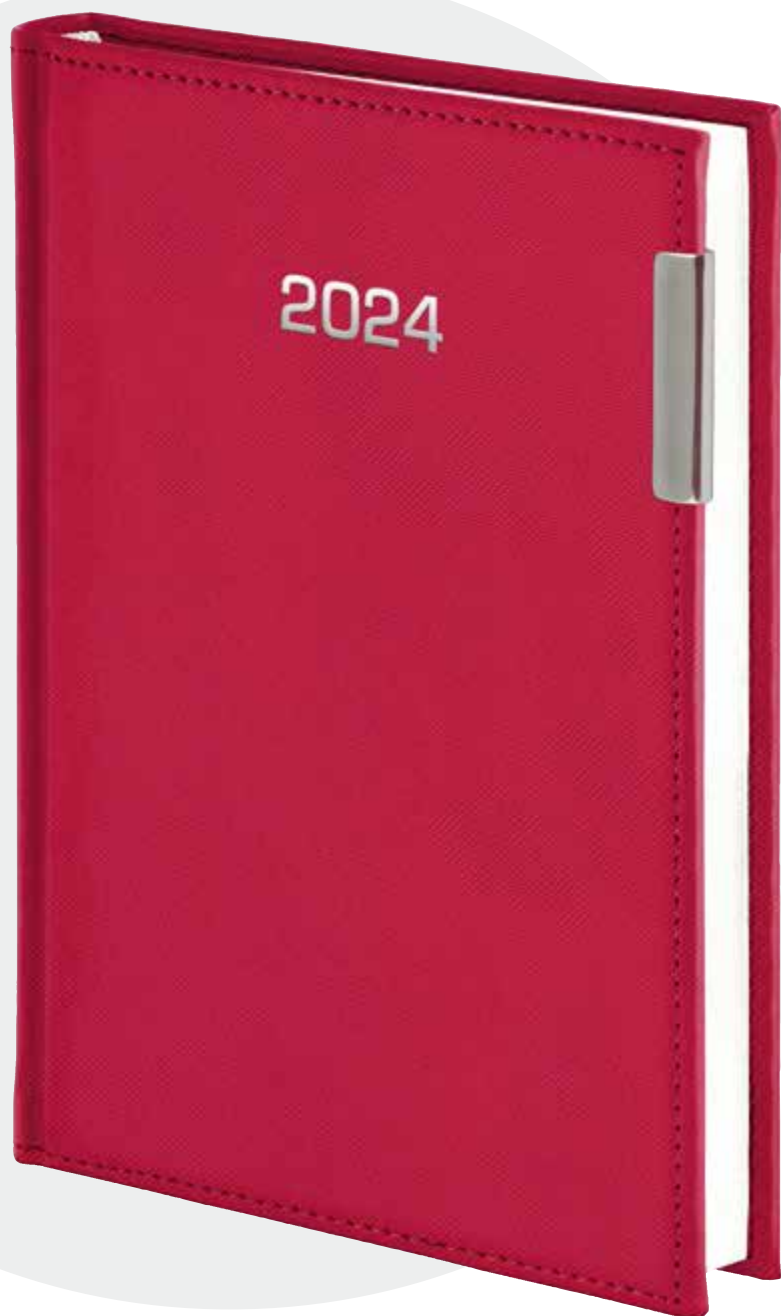

PIKO z podłużną blaszką

OPRAWA nr **214**