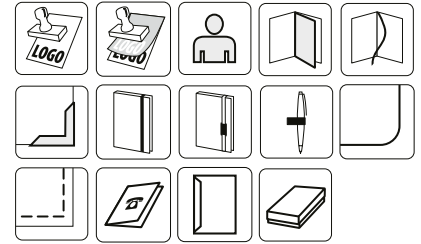

MINIMUM LOGISTYCZNE: 20 szt. z koloru

NEBRASKA

OPRAWA nr 212

UZUPELNIENIA REKLAMOWE

KOLORY

- ① czerwony [Pantone 187C]
- ② granatowy [Pantone 281C]
- ③ szary [Pantone 432C]
- ④ czarny [Pantone 419C]
- ⑤ pomarańczowy [Pantone 158C]
- ⑥ bordowy [Pantone 195C]
- ⑦ brązowy [Pantone 175C]
- ⑧ czekoladowy [Pantone 4975C]
- ⑨ seledynowy [Pantone 361C]
- ⑩ zielony [Pantone 3308C]
- ⑪ srebrny [Pantone 877C]