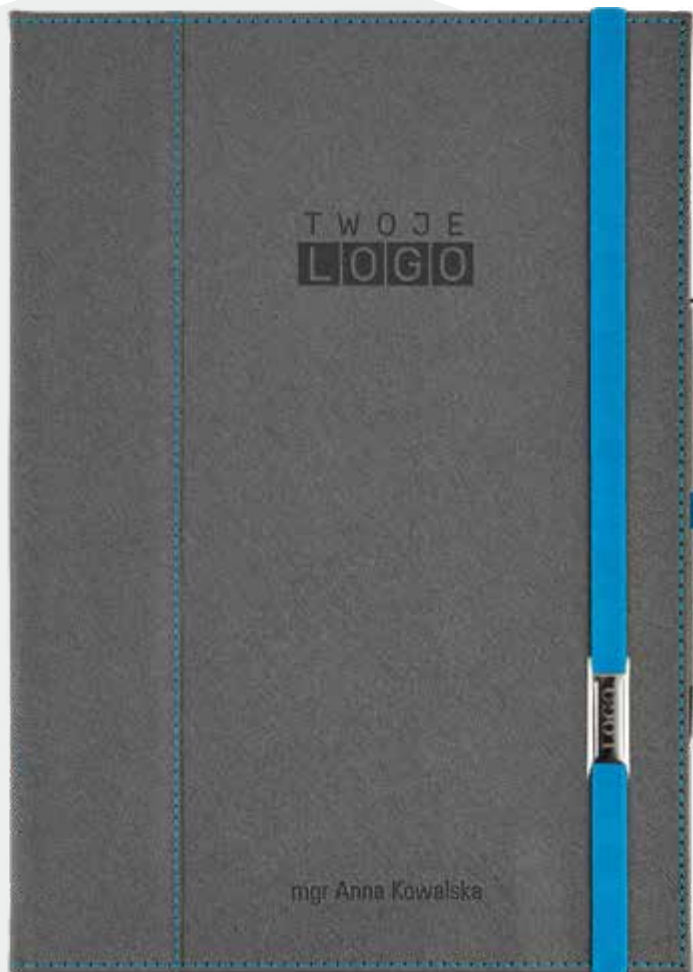

TECZKI NA DOKUMENTY