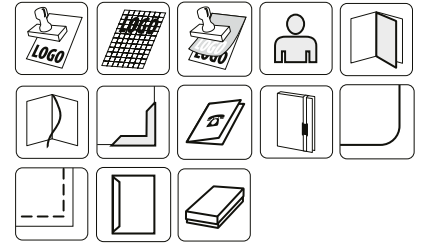

MINIMUM LOGISTYCZNE: 100 szt. z formatu

NEBRASKA z gumką

OPRAWA nr **211**

• Długopisy dostępne za dodatkową opłatą

UZUPELNIENIA REKLAMOWE

KOLORY

- ① czerwony [Pantone 187C]
gumka granatowa
- ② granatowy [Pantone 281C]
gumka czerwona
- ③ srebrny [Pantone 877C]
gumka szara
- ④ szary [Pantone 432C]
gumka niebieska
- ⑤ czarny [Pantone 419C]
gumka czerwona
- ⑥ pomarańczowy [Pantone 158C]
gumka brązowa
- ⑦ seledynowy [Pantone 361C]
gumka zielona
- ⑧ zielony [Pantone 3308C]
gumka zielona
- ⑨ brązowy [Pantone 175C]
gumka brązowa
- ⑩ czekoladowy [Pantone 4975C]
gumka żółta