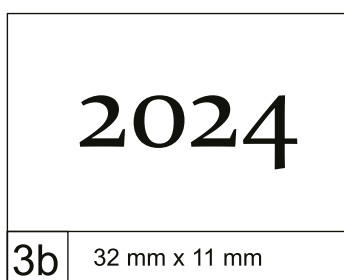

TŁOCZENIE NIESTANDARDOWEJ DATY