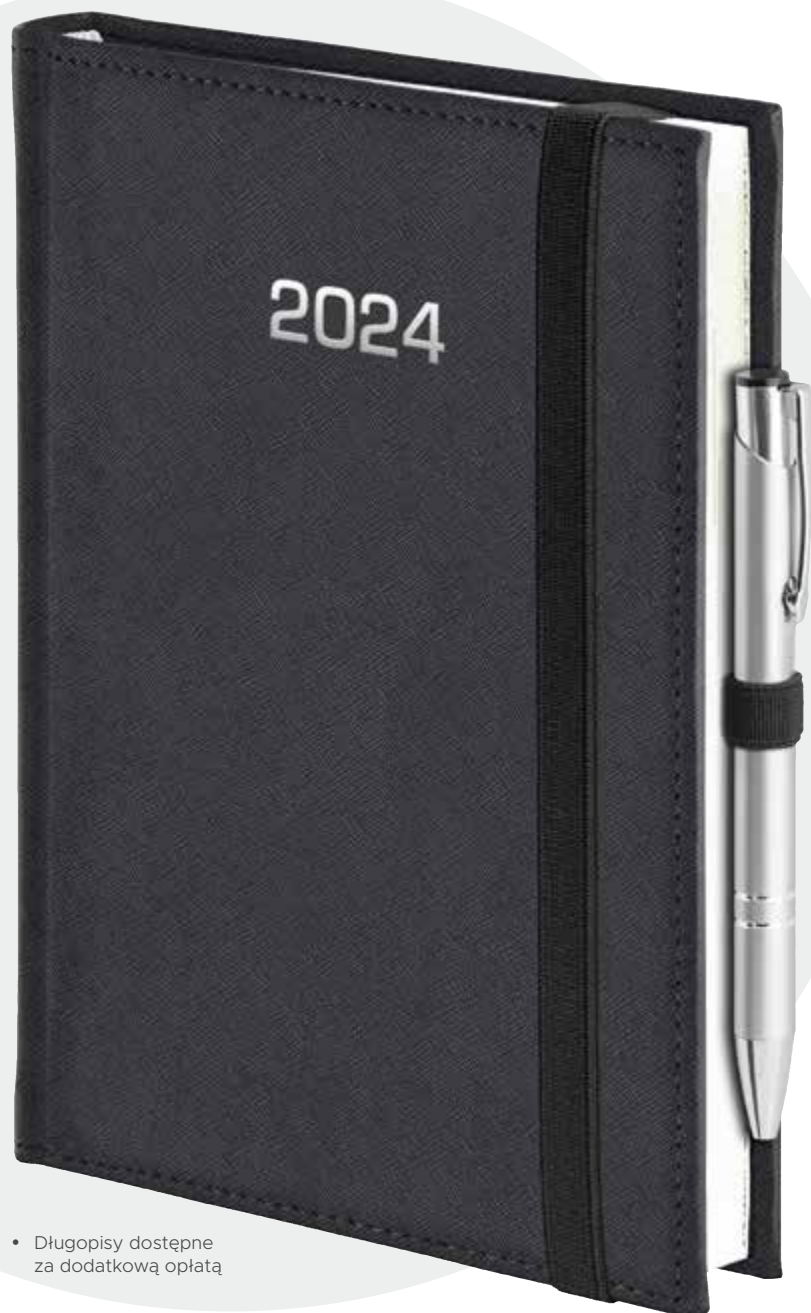

CROSS z gumką

OPRAWA nr **203**

• Długopisy dostępne za dodatkową opłatą